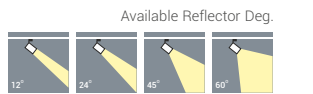

All dimensions are in mm

4 CKT

WATTS	CRI	COLOR TEMP.	LUMEN	CRI	COLOR TEMP.	LUMEN
32W	90	3000 K, 3500 K, 4000 K	3110 lm, 3220 lm, 3298 lm	80	5700 K	3590 lm
35W		3000 K, 3500 K, 4000 K	3343 lm, 3445 lm, 3573 lm		5700 K	3875 lm
37W		3000 K, 3500 K, 4000 K	3494 lm, 3614 lm, 3704 lm		5700 K	4080 lm
38W		3000 K, 3500 K, 4000 K	3572 lm, 3701 lm, 3785 lm		5700 K	4175 lm