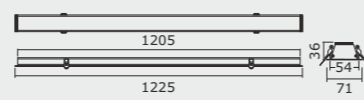

# LUCINA

GARDLER®

All dimensions are in mm

 Cut Sq.54x1205 mm

## LED PARAMETERS

WATTS	CRI	COLOR TEMP.	LUMEN
24W	80	3000 K, 3500 K, 4000 K, 5700 K, 6500 K	2268 lm, 2310 lm, 2352 lm, 2394 lm, 2436 lm
25W		3000 K, 3500 K, 4000 K, 5700 K, 6500 K	2436 lm, 2478 lm, 2520 lm, 2562 lm, 2604 lm
27W		3000 K, 3500 K, 4000 K, 5700 K, 6500 K	2688 lm, 2730 lm, 2772 lm, 2814 lm, 2856 lm
28W		3000 K, 3500 K, 4000 K, 5700 K, 6500 K	2772 lm, 2856 lm, 2940 lm, 3024 lm, 3108 lm