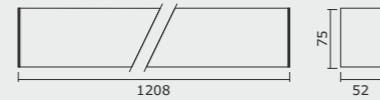

# LUCINA

GARDLER®

All dimensions are in mm

 Cut Sq.54x1205 mm

## LED PARAMETERS

WATTS	CRI	COLOR TEMP.	LUMEN
24W	80	3000 K, 3500 K, 4000 K, 5700 K, 6500 K	2268 lm, 2310 lm, 2352 lm, 2394 lm, 2436 lm
25W		3000 K, 3500 K, 4000 K, 5700 K, 6500 K	2436 lm, 2478 lm, 2520 lm, 2562 lm, 2604 lm
27W		3000 K, 3500 K, 4000 K, 5700 K, 6500 K	2688 lm, 2730 lm, 2772 lm, 2814 lm, 2856 lm
28W		3000 K, 3500 K, 4000 K, 5700 K, 6500 K	2772 lm, 2856 lm, 2940 lm, 3024 lm, 3108 lm